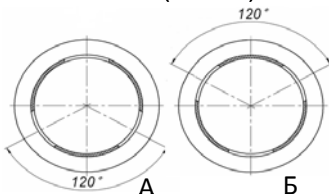

Цена 1 п.м. без НДС, для труб с ПРИВАРЕННЫМ РАСТРУБОМ

Наружный диаметр, мм	Отрезки по 6 м		Отрезки по 12 м	
	SN 6	SN 8	SN 6	SN 8
250	560,50	588,50	545,00	573,00
315	855,00	898,00	835,00	878,00
400	1 345,00	1 411,00	1 299,50	1 365,00
500	2 031,50	2 132,00	1 967,50	2 067,50
630	2 951,00	3 092,00	2 812,50	2 953,00
800	5 332,00	5 590,50	5 121,00	5 379,50
1000	7 594,50	7 964,00	7 309,50	7 679,00
1200	10 468,00	10 981,00	10 106,00	10 619,00

Информация о трубах КОРСИС ПРО SN 16 в отделе продаж

ДВУХСЛОЙНЫЕ ПРОФИЛИРОВАННЫЕ ТРУБЫ ПЕРФОКОР ДЛЯ ДРЕНАЖА ТУ 2248-004-73011750-2011

Тип 1 (частичная)

Тип 2 (полная)

Тип 3 (частичная)

Тип 4 (полная)

Наружный диаметр	ПЕРФОКОР (бухты 50 м)		ПЕРФОКОР (отрезки 6 м)	
	SN 4		SN 8	
	Цена 1 п.м. без НДС	Варианты перфорации	Цена 1 п.м. без НДС	Варианты перфорации
110	120,50	тип 2 АБ	161,00	тип 1АБ,2АБ
160	172,50	тип 2 АБ	280,50	тип 1АБ,2АБ
200			420,00	тип 1Б,2Б,3,4
250			611,50	тип 1Б,2Б,3,4
315			913,00	тип 1Б,2Б,3,4
400			1 374,00	тип 1Б,2Б,3,4
500			2 058,00	тип 1Б,2Б,3,4
630			2 869,00	тип 1Б,2Б,3,4

Диаметр, мм	Отводы 90°	Отводы 45°	Тройники 90°	Тройники 45°	Переходы на трубу ПВХ	Полумуфты врезные	Уплотнит. манжета
	Цена, руб. без НДС						
110						2 205,00	614,00
160	1 480,00	1 040,00	2 210,00	2 100,00	1 746,00	2 687,00	758,00
200	1 950,00	1 580,00	2 750,00	2 900,00	3 036,00	3 031,00	827,00
250	2 960,00	2 100,00	3 590,00	3 800,00	3 320,00		1 206,00
315					4 635,00		1 378,00